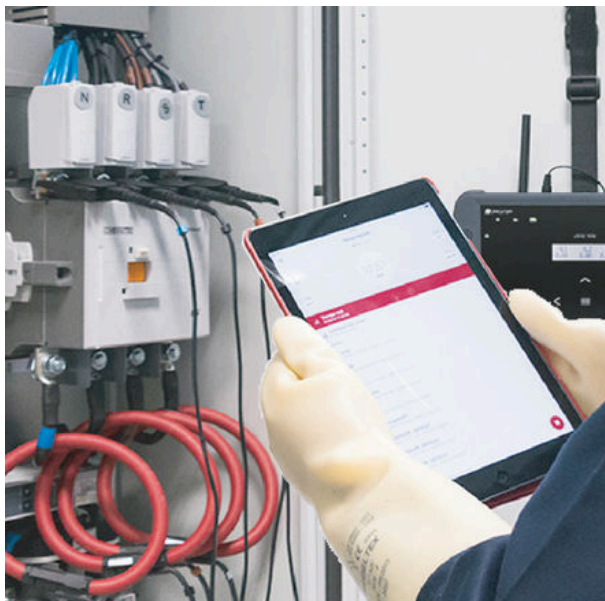

MAINTENANCE CORRECTIVE /
MESURE SUIVI ET SUIVI
ÉNERGÉTIQUE

ELEKTRA

ELEKTRA

ELEKTRA propose le suivi des consommations électriques pour les professionnels du secteur tertiaire et de l'industrie.

" Nous prenons les mesures de toutes les grandeurs électriques et nous choisissons les protocoles de communication adaptés aux besoins.