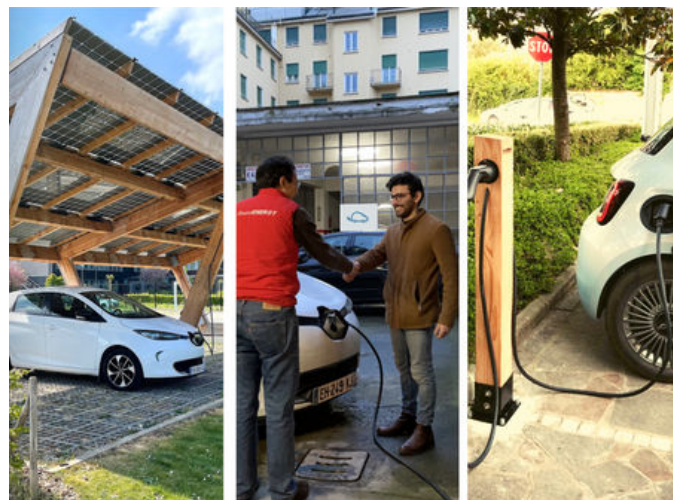

RossiniENERGY

ROSSINI ENERGY

Créé en 2018, ROSSINI ENERGY conçoit, fabrique, installe et gère des solutions de recharge pour véhicules électriques et des ombrières photovoltaïques.

“Fabriqués localement à partir de matériaux durables, nos produits en bois sont simples, esthétiques et surtout éco-responsables.

Nous travaillons en collaboration avec un ESAT pour l’assemblage de nos bornes.

Aujourd’hui, nos bornes et carports de recharge sont essentiellement composés de produits français et durables.”

NOS RÉFÉRENCES CLIENTS